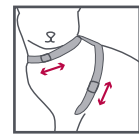

30 - 42 cm

Adjustable

CATOGO Harness & Leash

Blue

Item: 20801099

Neck : 20-30 cm - Chest : 30-42 cm
Leash : 90 - 170 cm

Polyester - POM - Metal
16 6 96

6 953182 738817