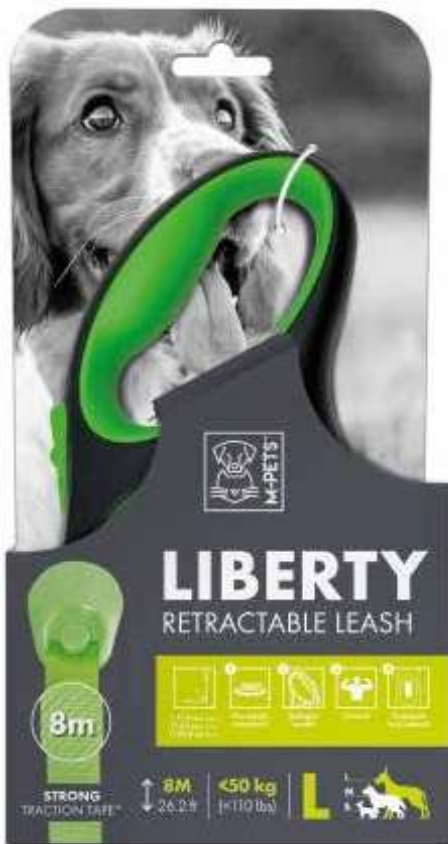

COMFORTABLE GRIP

LIBERTY
Retractable Leash M

Green & black

Item: 10824499

↓ 10,2 x 3,9 x 17,5 cm - 5 M - M

ABS - Polyester - Metal - TPR

📦 24

6 953182 739173

LIBERTY
Retractable Leash S

Green & black

Item: 108243999,2 x 3,9 x

↓ 16,3 cm - 3 M - S

ABS - Polyester - Metal - TPR

📦 24

6 953182 739173

STRONG
TRACTION TAPE*

HOW TO USE THE LEASH

- 
Release the brake
- 
Lock the brake
- 
Unlock the brake

LIBERTY Retractable Leash L

Blue & black

Item: 10824599

11,6 x 4,4 x 20,8 cm - 8 M - L

ABS - Polyester - Metal - TPR

12