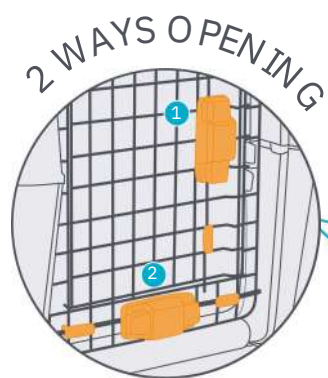

LIFE JACKET XL

Black & orange

Item: 10829899

Neck : 60 - 80 cm/Chest : 60 - 96 cm

Length : 65 cm

Oxford fabric - POM - Foam - Polyester

A

TREK Carrier L