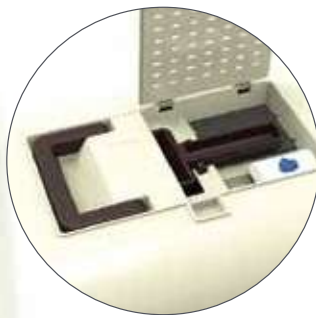

Item: 20801199

Neck : 26 cm - Chest : 33 - 48 cm
Leash : 90 - 170 cm

Polyester - POM - Metal
16 6 96

6 953182 738817

REFLECTIVE PATCH

Adjustable

Lockable buckle

SUEZ Cat Litter Box