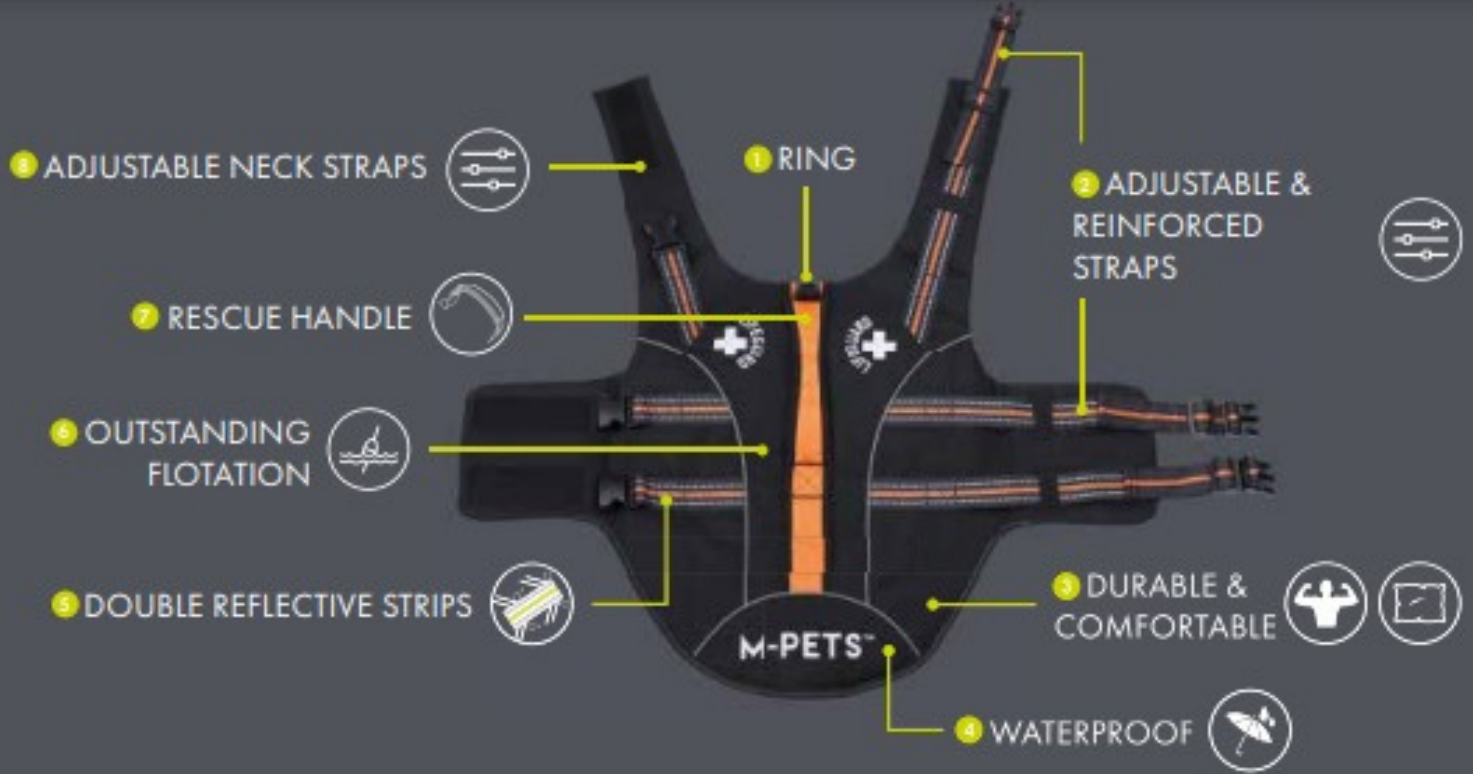

LIFE JACKET L

Black & orange

Item: 10829799

Neck : 50 - 65cm/Chest : 50 - 80 cm

Length : 55 cm

Oxford fabric - POM - Foam - Polyester

LIFE JACKET XL

Black & orange

Item: 10829899

Neck : 60 - 80 cm/Chest : 60 - 96 cm

Length : 65 cm

Oxford fabric - POM - Foam - Polyester