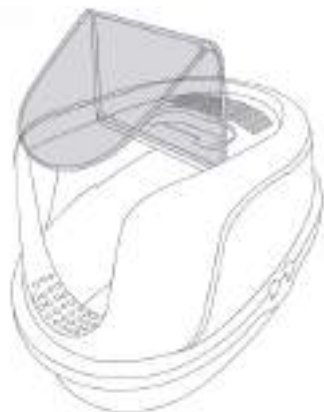

ECO TIMA Cat Litter Box

Ocean blue & white

Item: 20117199

↳ 52,3 x 39,7 x 38 cm

Recycled plastic

📦 - 🗑️ 6 📦 6

6 953182 725824