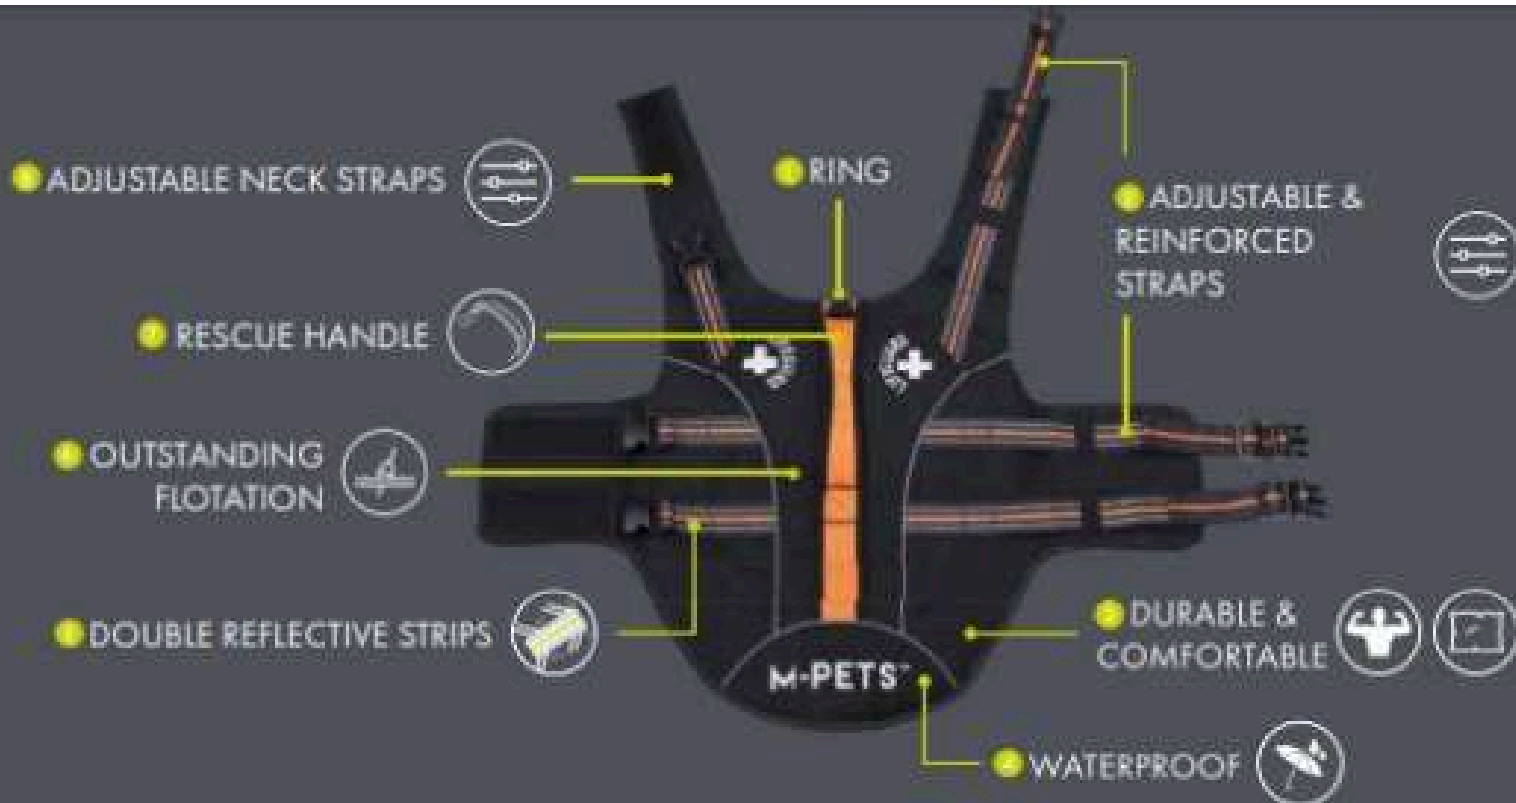

Neck : 38 - 48 cm/Chest : 42 - 66 cm
 Length : 35 cm

Oxford fabric - POM - Foam - Polyester

LIFE JACKET M

Black & orange

Item: 10829699

Neck : 45 - 57 cm/Chest : 45 - 72 cm
 Length : 45 cm

Oxford fabric - POM - Foam - Polyester