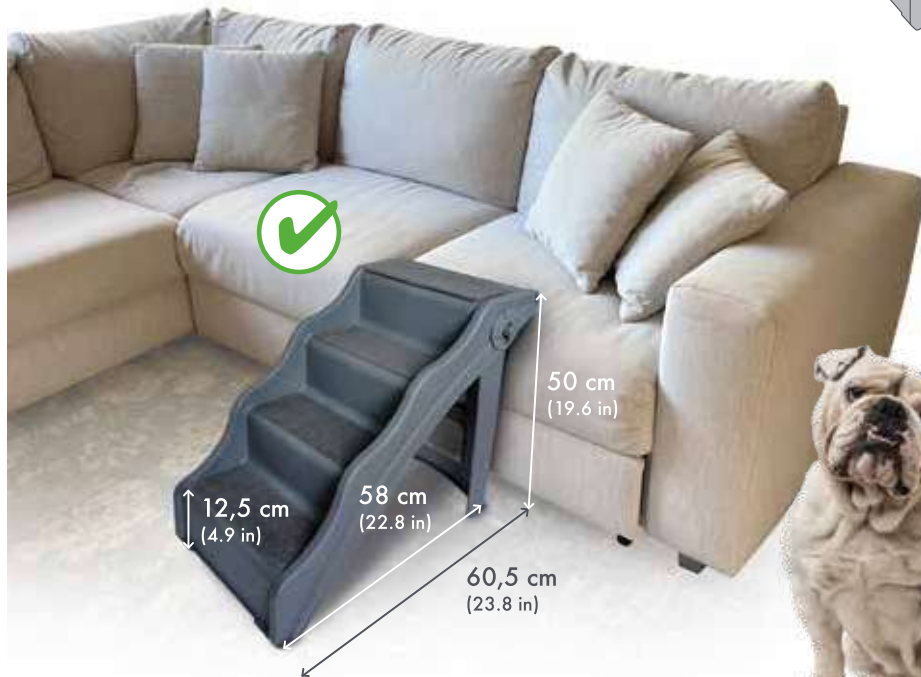

Item: 10702813

60,5 x 50 cm

PP

MAX 55 kg

HORIZON Cat Window Perch

Grey

Item: 20630499

40,5 x 73 x 63,5 cm