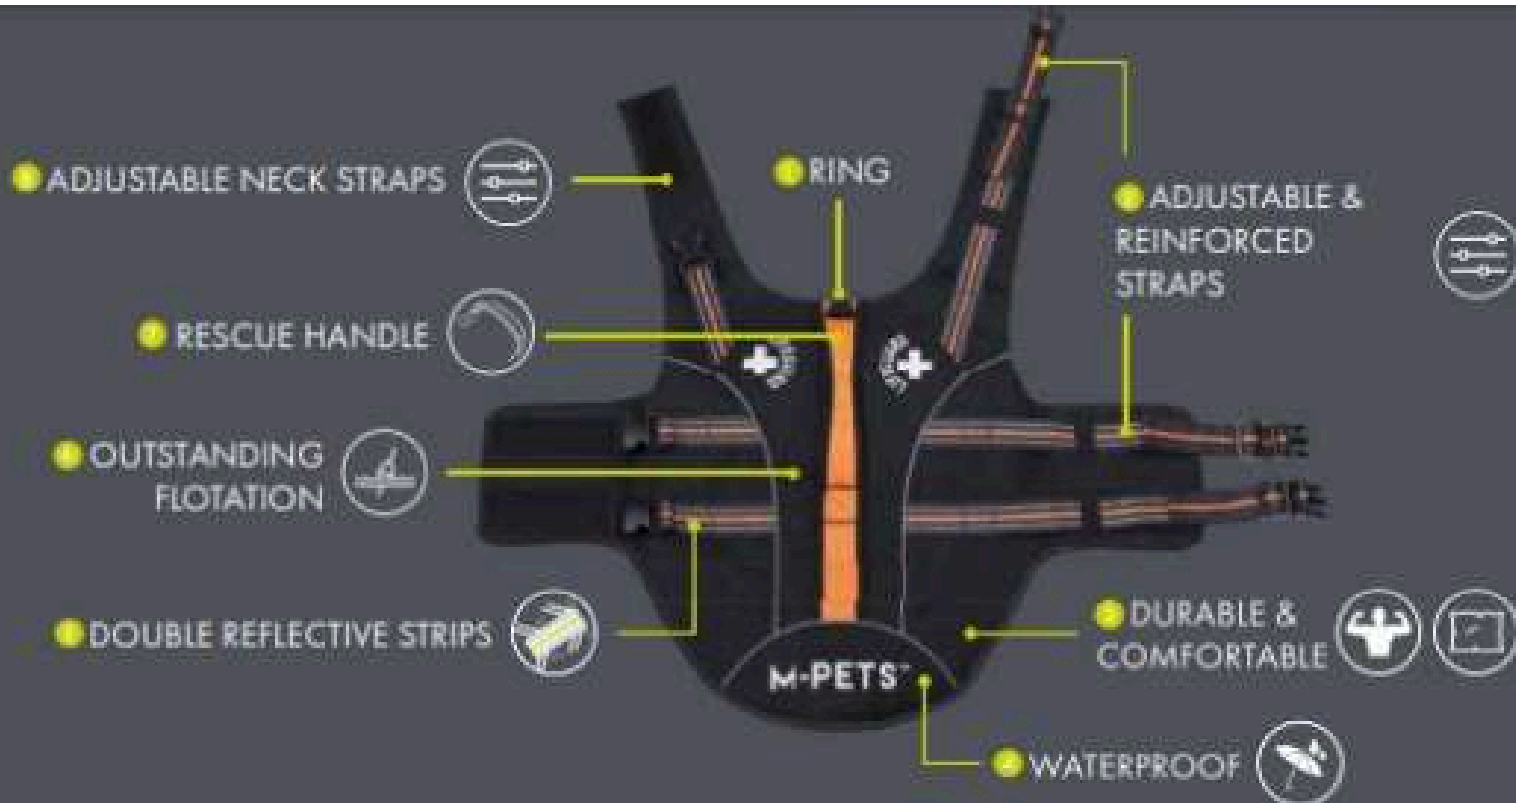

LIFE JACKET L

Black & orange
Item: 10829799
Neck : 50 - 65cm/Chest : 50 - 80 cm
Length : 55 cm
Oxford fabric - POM - Foam - Polyester

LIFE JACKET XL

Black & orange
Item: 10829899
Neck : 60 - 80 cm/Chest : 60 - 96 cm
Length : 65 cm
Oxford fabric - POM - Foam - Polyester