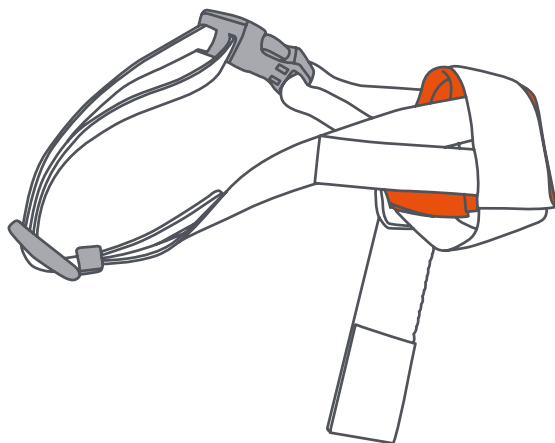

Item: 10819599

↙ Neck : 25 - 38 cm/
Snout : 18 - 22,5 cm

Polyester, neoprene

📦 24 📄 4 📦 96

6 953182 733881

SOFT Muzzle M

Orange & black

Item: 10819699