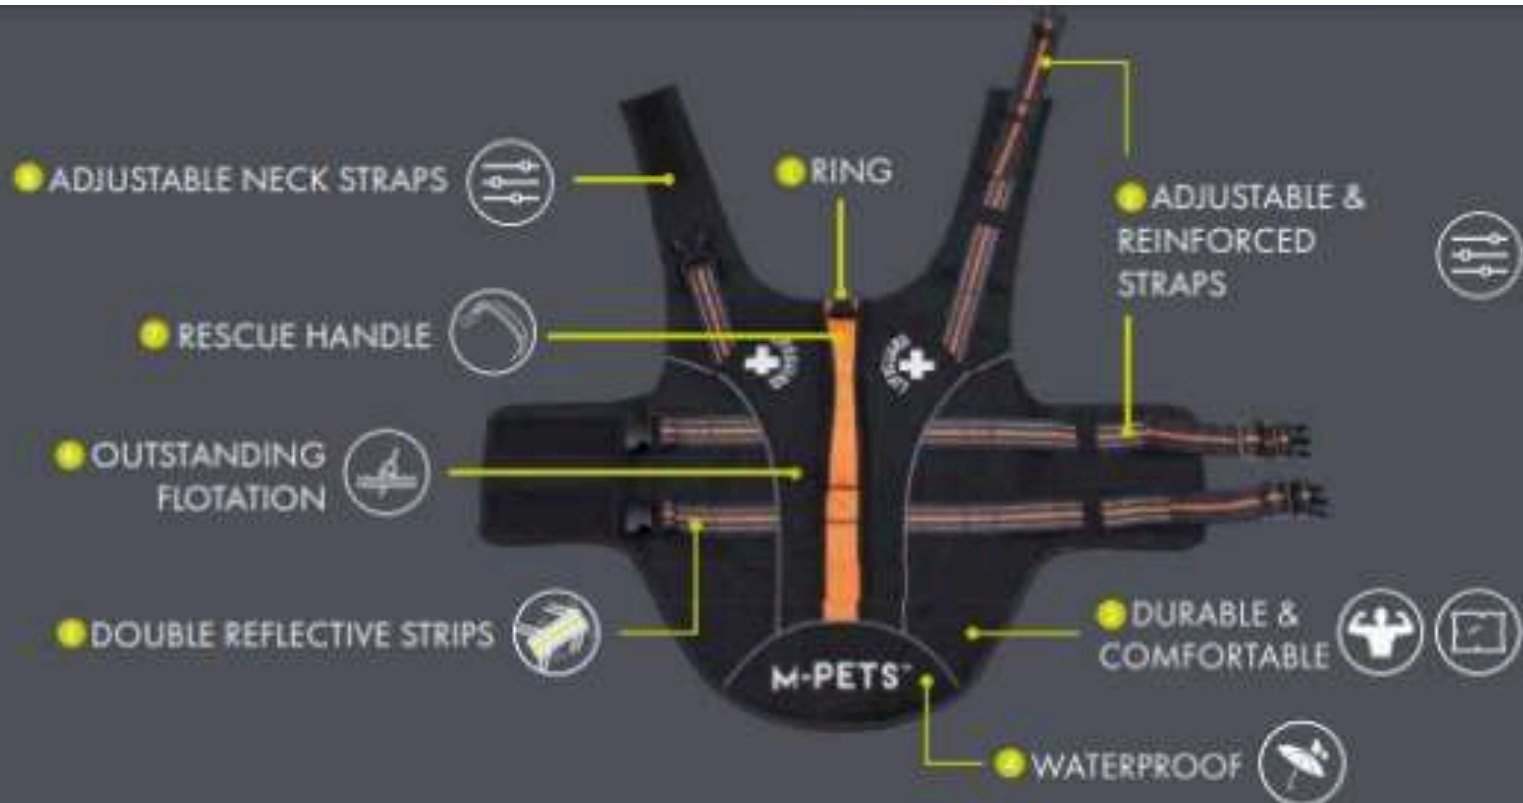

Neck : 45 - 57 cm/Chest : 45 - 72 cm

Length : 45 cm

Oxford fabric - POM - Foam - Polyester

6 955162 74062 9

MAX 20kg

LIFE JACKET L

Black & orange

Item: 10829799