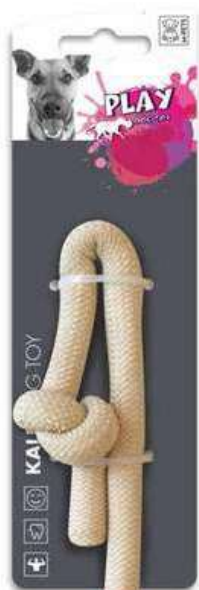

Item: 10617003

↙ 14,5 cm

Rubber

📦 3 📦 24 📦 72

6 953182 719748

KALE

Green, pink & orange

Item: 10619403