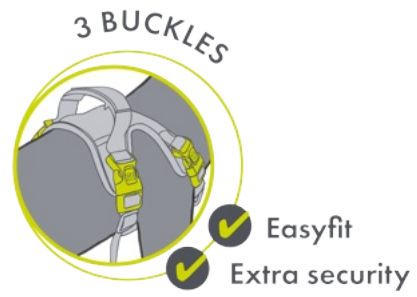

RANGE EXTENSION