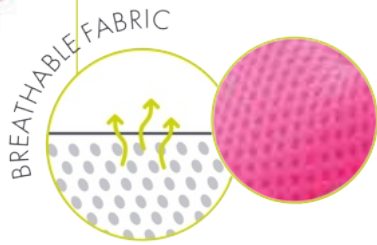

RANGE EXTENSION