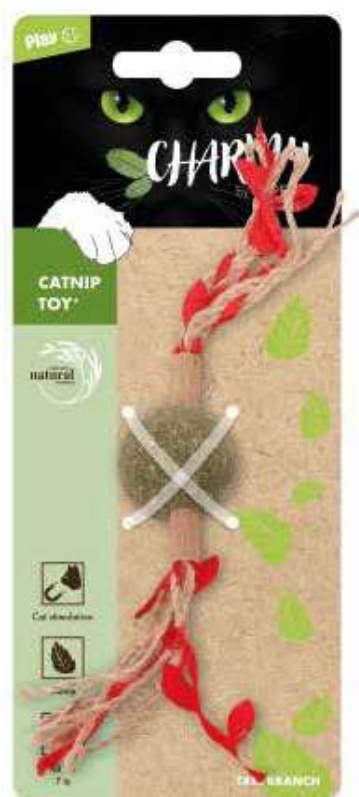

BRANCH Catnip toy

Red

Item: 20641099

18 x 3 x 3 cm

Polyester, Polygonum arboreum, Catnip

12 6 72

6 953182 748403