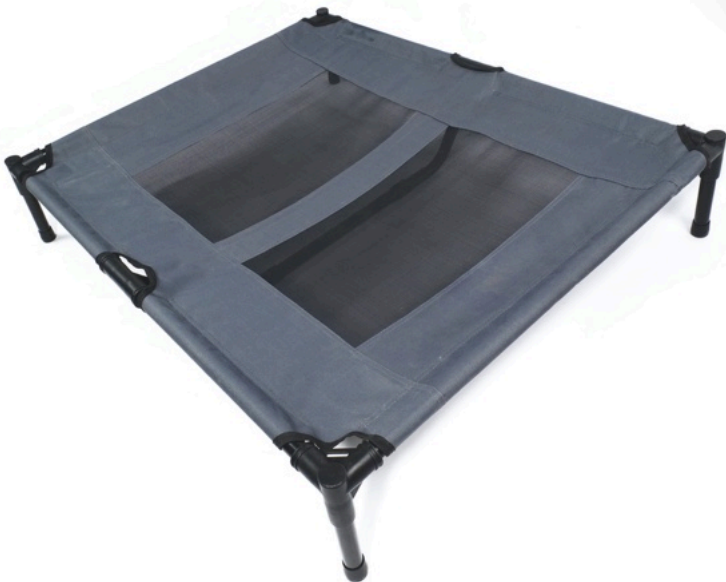

ELEVATED Dog Bed L

Grey

MAX. 50 kg
110 lbs

Item: 10362199

92 x 76 x 18 cm - L

Steel Pipe - Oxford - PVC

📦 - 📄 - 📦 4

6 953182 741251