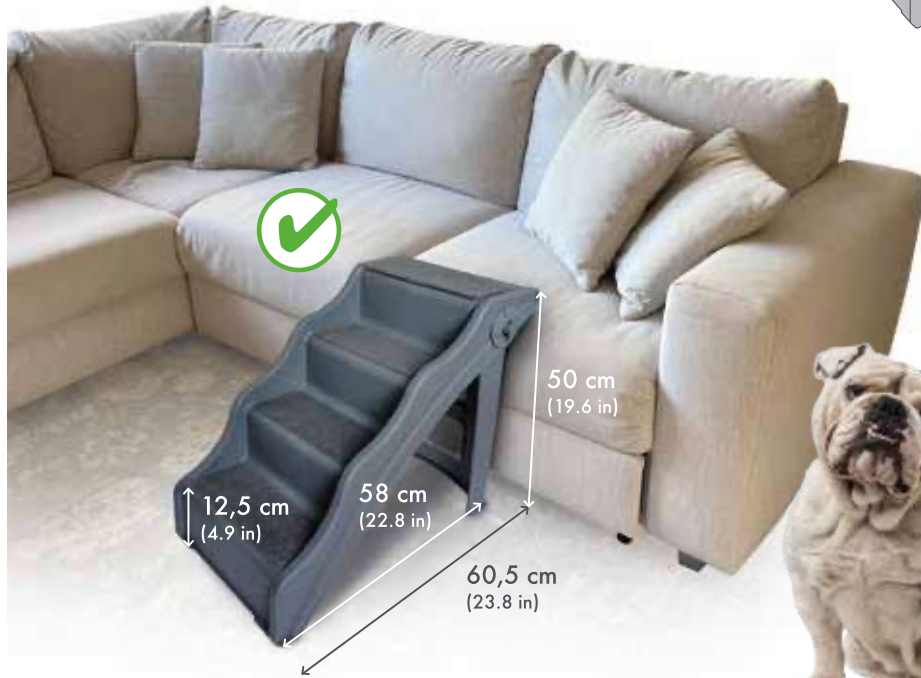

SCALA Foldable Steps

Grey

Item: 10702813

60,5 x 50 cm

PP

MAX 55 kg

12,5 cm (4.9 in)
58 cm (22.8 in)
60,5 cm (23.8 in)
50 cm (19.6 in)