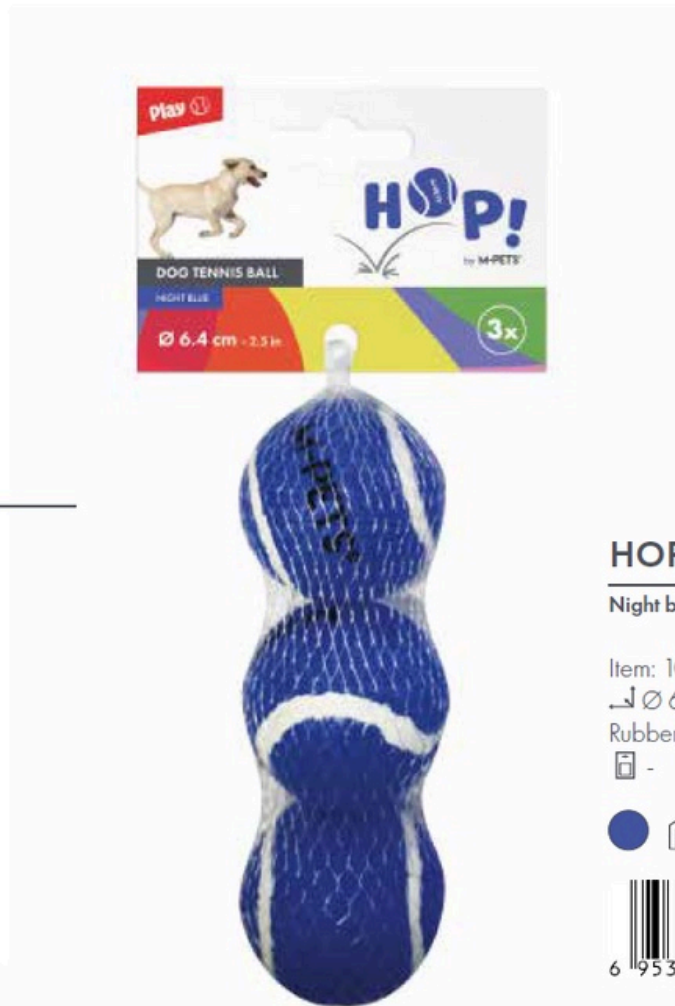

📦 - 📄 - 📦 48

6 953182 761297

HOP! Tennis Ball

Night blue

Item: 10670899

∩ ∅ 6.4 cm

Rubber & Polyester - 3 pcs

📦 - 📄 - 📦 48