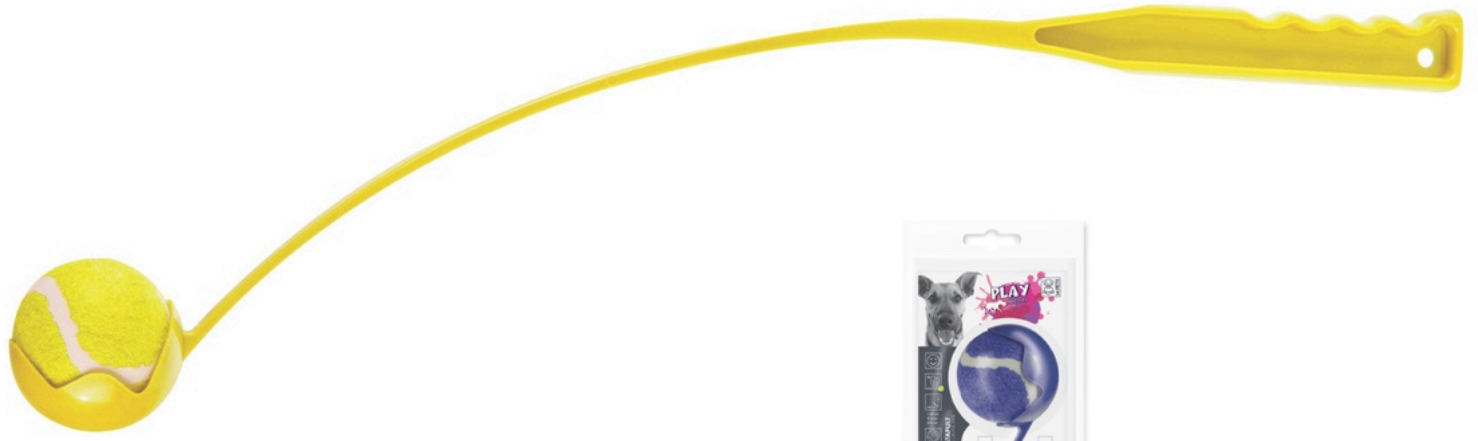

6 953182 761303

HOP! Tennis Ball

Lime yellow

Item: 10670999

∩ ∅ 6.4 cm

Rubber & Polyester - 3 pcs

📦 - 📄 - 📦 48

6 953182 761310